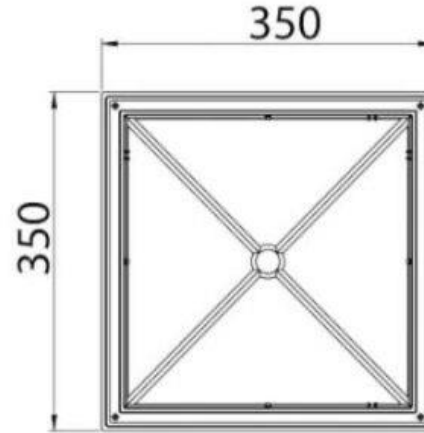

PLASTİK ALTYAPI ÜRÜNLERİ

350*350 mm PLASTİK MENHOL KUTUSU

Ürün Kodu Product Code	Ölçüler Dimensions			Yük Sınıfı Class	Ağırlık Weight
	A	B	H		
LD-636	350	350	350	A15	4,5 KG

Karlıbayır Mah. Karadağ Cad. No:50/1
Arnavutköy / İSTANBUL