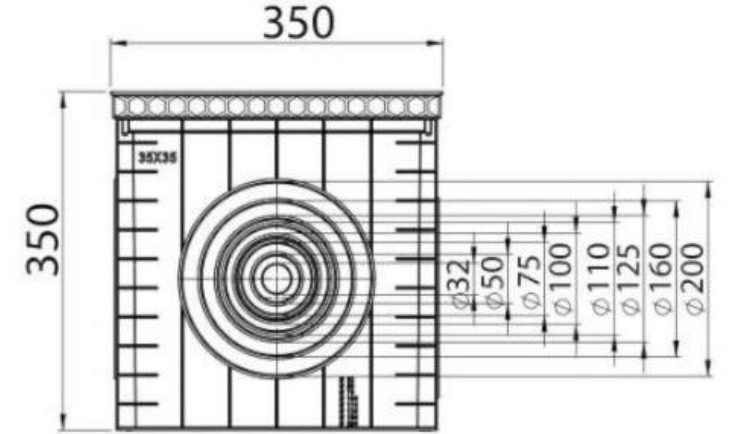

PLASTİK ALTYAPI ÜRÜNLERİ

350*350 mm PLASTİK MENHOL KUTUSU

Ürün Kodu Product Code	Ölçüler Dimensions			Yük Sınıfı Class	Ağırlık Weight
	A	B	H		
LD-636	350	350	350	A15	4,5 KG

Karlıbayır Mah. Karadağ Cad. No:50/1
Arnavutköy / İSTANBUL