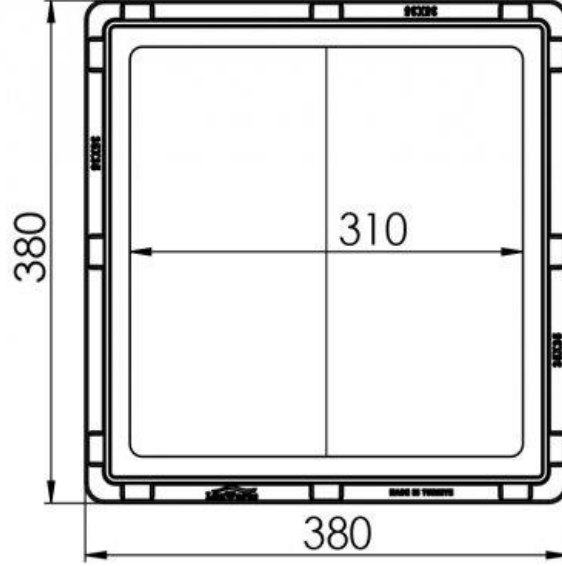

PLASTİK ALTYAPI ÜRÜNLERİ

350*350 mm PLASTİK KARE KAPAK

| Ürün Kodu Product Code | Ölçüler Dimensions | | | Yük Sınıfı Class | Ağırlık Weight |
|---------------------------|--------------------|-----|----|---------------------|-------------------|
| | A | B | H | | |
| LD-621 | 350 | 350 | 39 | A15 | 2 KG |