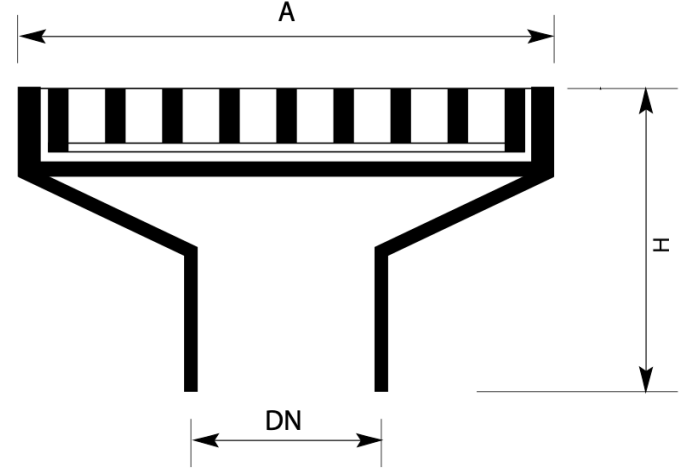

DÖKÜM SÜZGEÇLER

310*295 mm DÖKÜM SÜZGEÇ

Ürün Kodu Product Code	Ölçüler Dimensions				Yük Sınıfı Class	Ağırlık Weight
	A	B	H	DN		
LD-956	310	295	150	70	D400	17 ±1 KG
LD-957	310	295	150	100	D400	17 ±1 KG
LD-958	310	295	150	150	D400	18 ±1 KG