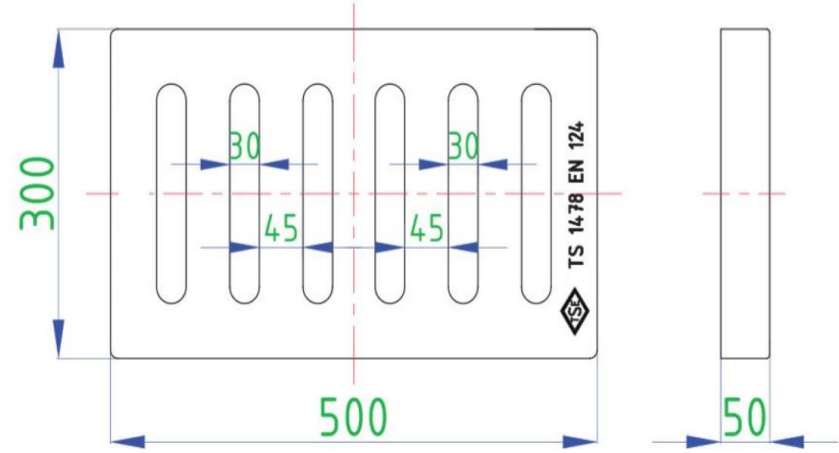

KOMPOZİT ALTYAPI ÜRÜNLERİ

300*500 KOMPOZİT YAĞMUR SUYU IZGARASI

Ürün Kodu Product Code	Ölçüler Dimensions			Yük Sınıfı Class	Ağırlık Weight
	A	B	H		
LD-531	300	500	37	B125	7 KG
LD-532	300	500	45	C250	9 KG
LD-533	300	500	50	D400	12 KG