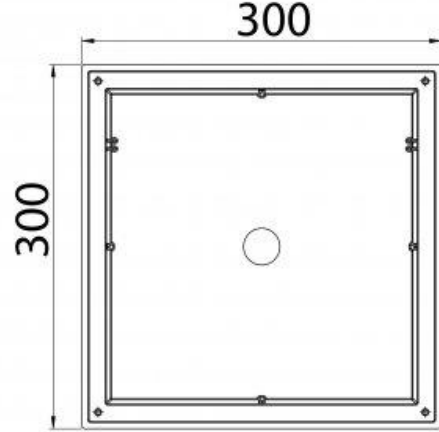

## 300\*300 mm PLASTİK MENHOL KUTUSU

Ürün Kodu Product Code	Ölçüler Dimensions			Yük Sınıfı Class	Ağırlık Weight
	A	B	H		
LD-635	300	300	300	A15	3 KG

Karlıbayır Mah. Karadağ Cad. No:50/1  
Arnavutköy / İSTANBUL