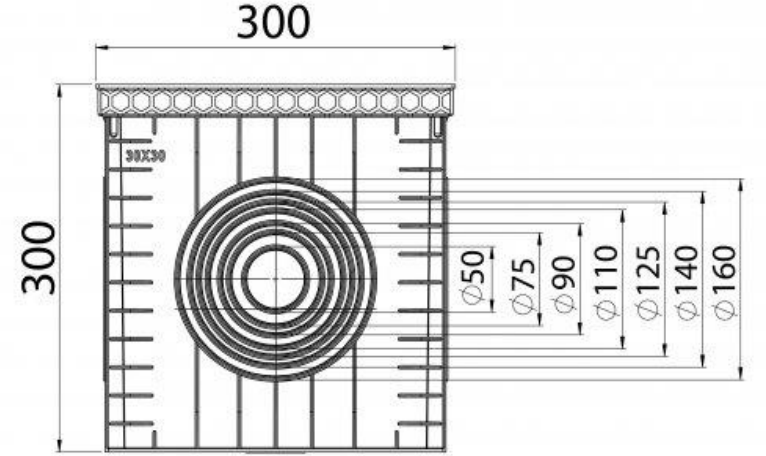

## 300\*300 mm PLASTİK MENHOL KUTUSU

Ürün Kodu Product Code	Ölçüler Dimensions			Yük Sınıfı Class	Ağırlık Weight
	A	B	H		
LD-635	300	300	300	A15	3 KG

Karlıbayır Mah. Karadağ Cad. No:50/1  
Arnavutköy / İSTANBUL