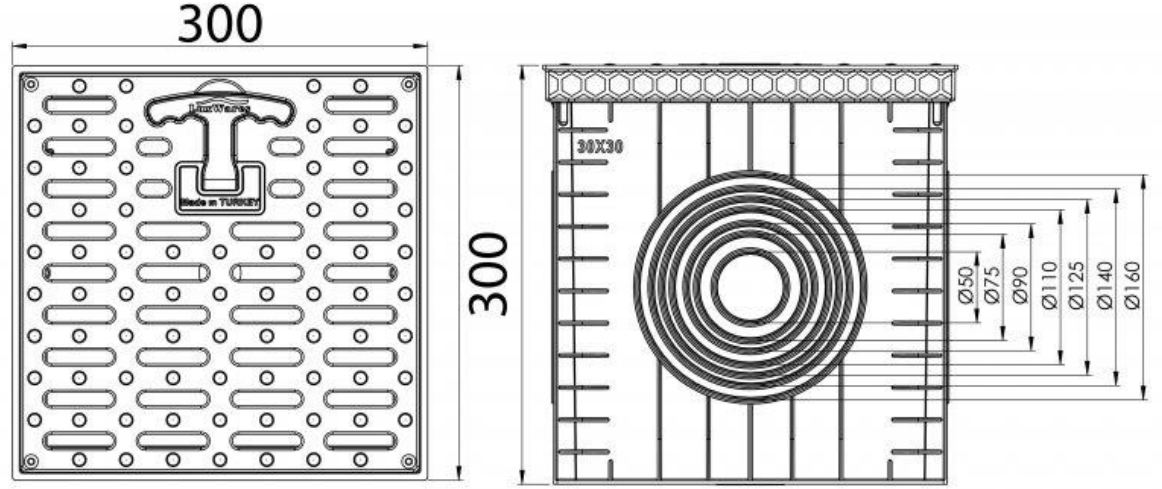

PLASTİK ALTYAPI ÜRÜNLERİ

300*300 mm PLASTİK MENHOL KUTUSU IZGARALI

Ürün Kodu Product Code	Ölçüler Dimensions			Yük Sınıfı Class	Ağırlık Weight
	A	B	H		
LD-641	300	300	300	A15	3 KG

Karlıbayır Mah. Karadağ Cad. No:50/1
Arnavutköy / İSTANBUL