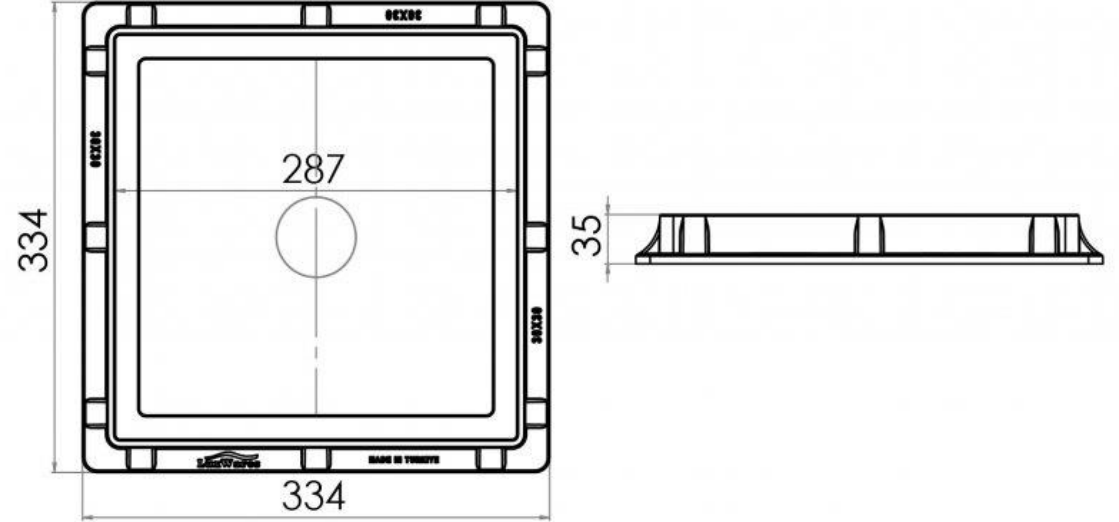

# PLASTİK ALTYAPI ÜRÜNLERİ

## 300\*300 mm PLASTİK ÇERÇEVE VE IZGARA

Ürün Kodu Product Code	Ölçüler Dimensions			Yük Sınıfı Class	Ağırlık Weight
	A	B	H		
LD-627	300	300	35	A15	2 KG

Karlıbayır Mah. Karadağ Cad. No:50/1  
Arnavutköy / İSTANBUL