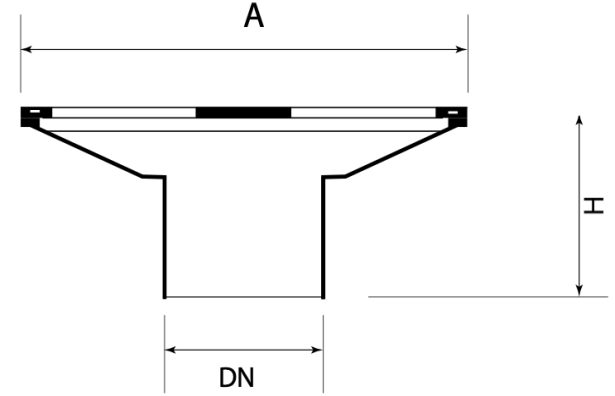

DÖKÜM SÜZGEÇLER

300*300 mm DÖKÜM SÜZGEÇ

Ürün Kodu Product Code	Ölçüler Dimensions				Yük Sınıfı Class	Ağırlık Weight
	A	B	H	DN		
LD-953	300	300	120	70	B125	10 ±1 KG
LD-954	300	300	120	100	B125	10 ±1 KG
LD-955	300	300	120	150	B125	13 ±1 KG