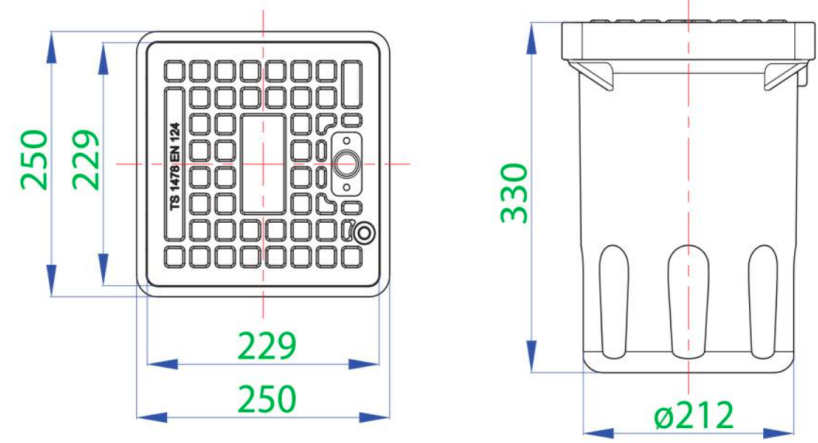

KOMPOZİT ALTYAPI ÜRÜNLERİ

250*250*330 mm KOMPOZİT EK ODASI VE KAPAĞI

Ürün Kodu Product Code	Ölçüler Dimensions				Yük Sınıfı Class	Ağırlık Weight
	A	B	C	H		
LD-563	250	250	230	330	B125	19 KG
LD-564	250	250	230	330	D400	26.5 KG