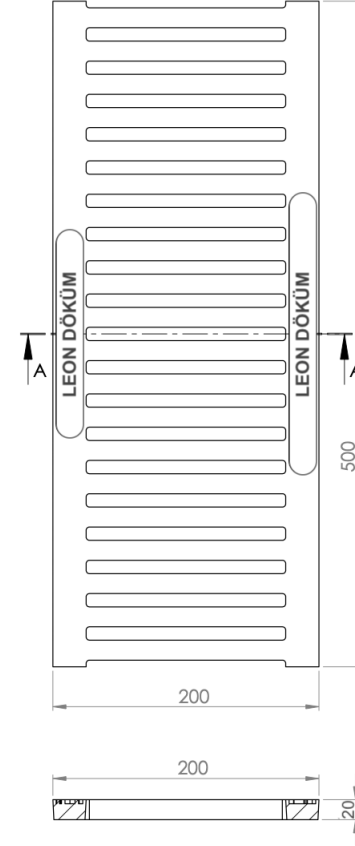

PASLANMAZ KANAL IZGARALARI

200*500*20 PASLANMAZ KANAL IZGARASI

Ürün Kodu Product Code	Ölçüler Dimensions			Yük Sınıfı Class	Ürün Tipi Product Type
	A	B	H		
LD-657	200	500	20	A15	PASLANMAZ
LD-658	200	500	20	A15	GALVANİZ