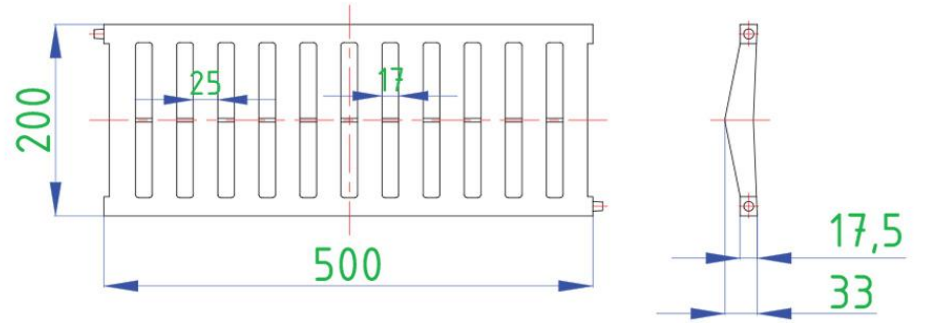

KOMPOZİT ALTYAPI ÜRÜNLERİ

200*500 KOMPOZİT YAĞMUR SUYU IZGARASI

Ürün Kodu Product Code	Ölçüler Dimensions			Yük Sınıfı Class	Ağırlık Weight
	A	B	H		
LD-528	200	500	17.5	A15	3 KG
LD-529	200	500	20	B125	4 KG
LD-530	200	500	40	D400	6 KG