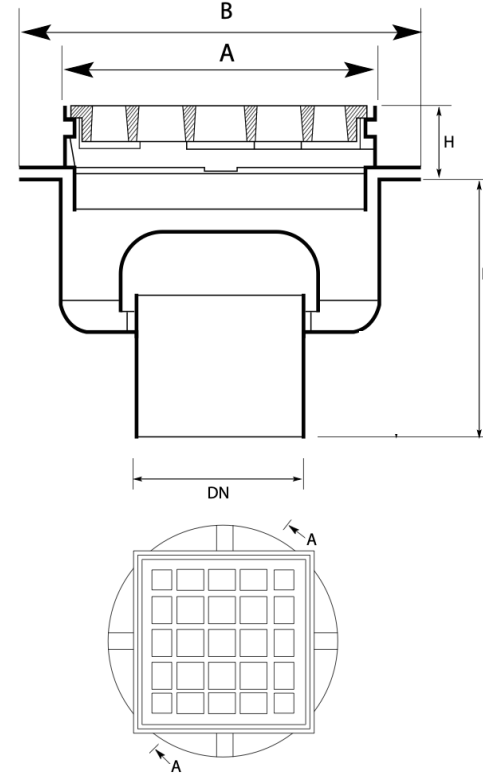

DÖKÜM SÜZGEÇLER

200*250 mm DÖKÜM SIFONLU SÜZGEÇ

Ürün Kodu Product Code	Ölçüler Dimensions					Yük Sınıfı Class	Ağırlık Weight
	A	B	H	F	DN		
LD-959	200	250	40	165	70	D400	10 ±1 KG
LD-960	200	250	40	165	100	D400	10 ±1 KG
LD-961	200	250	40	165	150	D400	11 ±1 KG