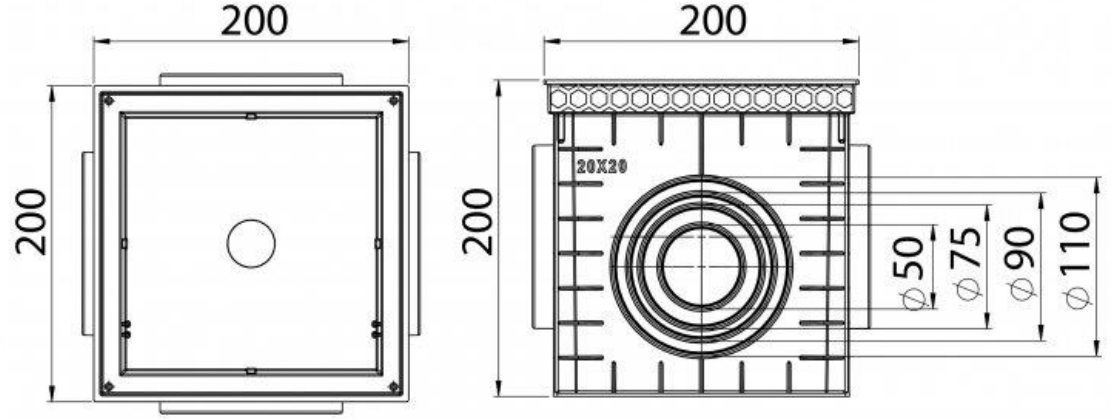

PLASTİK ALTYAPI ÜRÜNLERİ

200*200 mm PLASTİK MENHOL KUTUSU

Ürün Kodu Product Code	Ölçüler Dimensions			Yük Sınıfı Class	Ağırlık Weight
	A	B	H		
LD-634	200	200	200	A15	1 KG

Karlıbayır Mah. Karadağ Cad. No:50/1
Arnavutköy / İSTANBUL