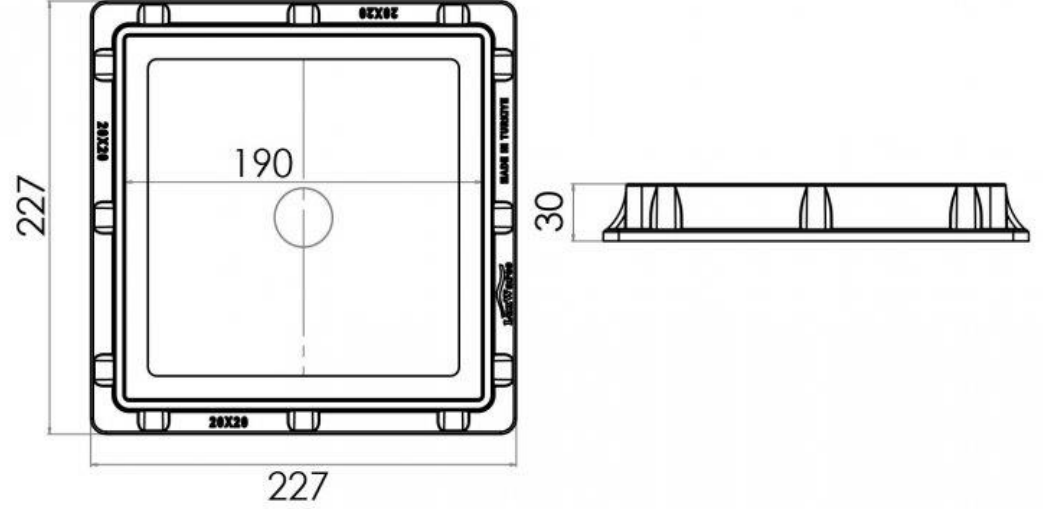

PLASTİK ALTYAPI ÜRÜNLERİ

200*200 mm PLASTİK KARE KAPAK

Ürün Kodu Product Code	Ölçüler Dimensions			Yük Sınıfı Class	Ağırlık Weight
	A	B	H		
LD-619	200	200	30	A15	1 KG

Karlıbayır Mah. Karadağ Cad. No:50/1
Arnavutköy / İSTANBUL