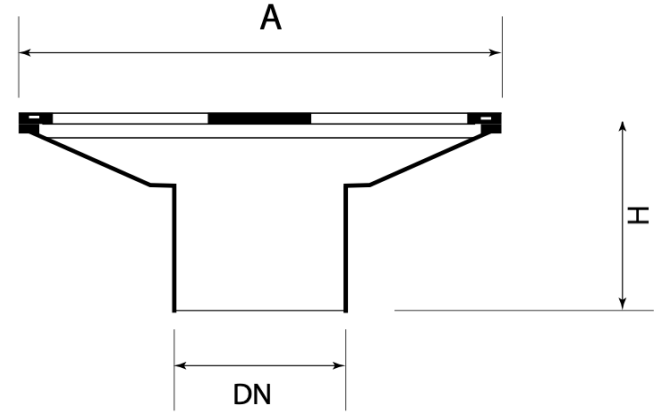

DÖKÜM SÜZGEÇLER

200*200 mm DÖKÜM SÜZGEÇ

Ürün Kodu Product Code	Ölçüler Dimensions				Yük Sınıfı Class	Ağırlık Weight
	A	B	H	DN		
LD-951	200	200	110	70	C250	6 ±1 KG
LD-952	200	200	110	100	C250	7 ±1 KG

LEON DÖKÜM