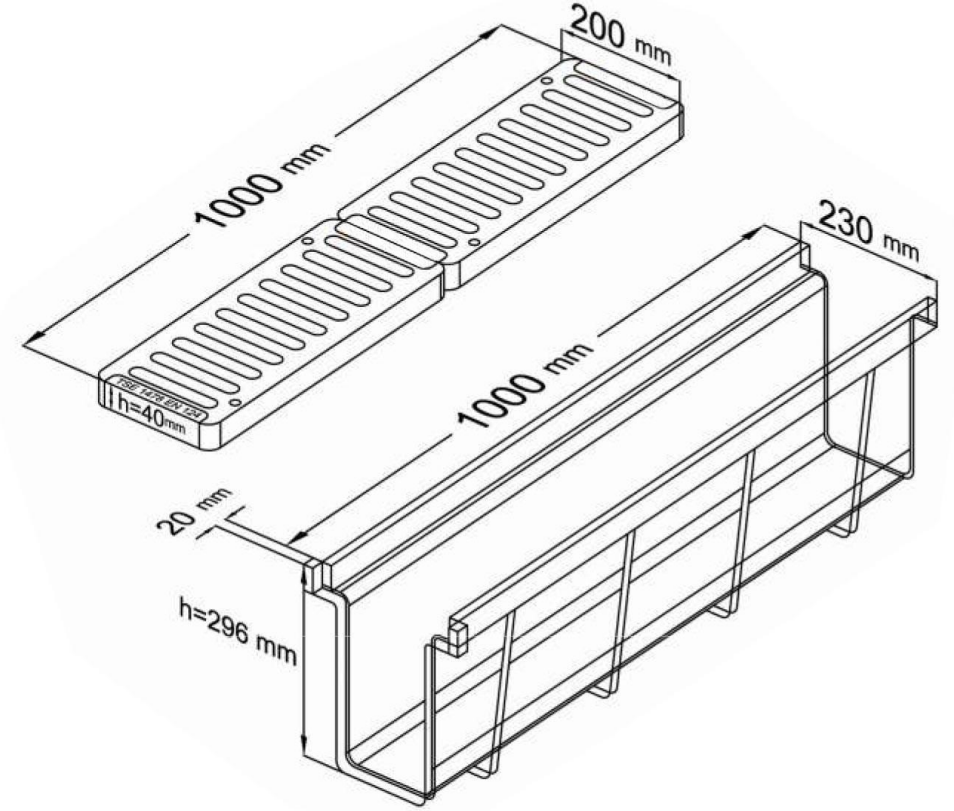

KOMPOZİT ALTYAPI ÜRÜNLERİ

200*1000*300 mm KOMPOZİT KANAL VE IZGARASI

Ürün Kodu Product Code	Ölçüler Dimensions			Yük Sınıfı Class
	A	B	H	
LD-559	200	1000	300	B125
LD-560	200	1000	300	D400

Karlıbayır Mah. Karadağ Cad. No:50/1
Arnavutköy / İSTANBUL