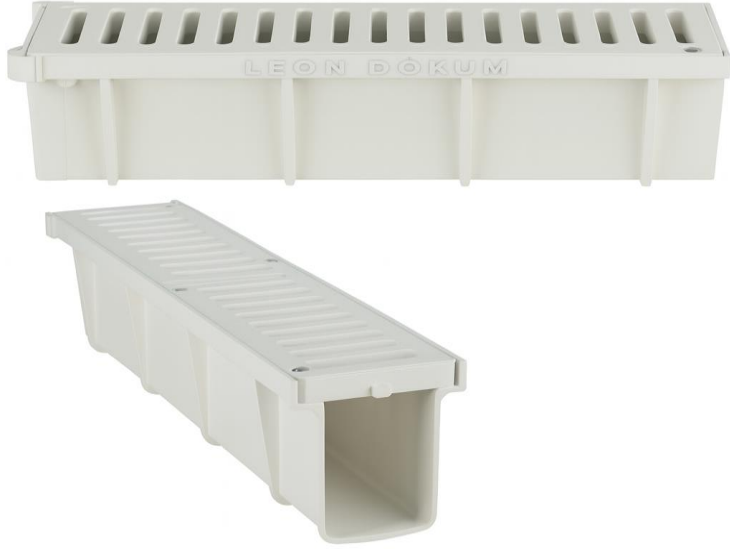

KOMPOZİT ALTYAPI ÜRÜNLERİ

200*1000*300 mm KOMPOZİT KANAL VE IZGARASI

Ürün Kodu Product Code	Ölçüler Dimensions			Yük Sınıfı Class
	A	B	H	
LD-559	200	1000	300	B125
LD-560	200	1000	300	D400

Karlıbayır Mah. Karadağ Cad. No:50/1
Arnavutköy / İSTANBUL