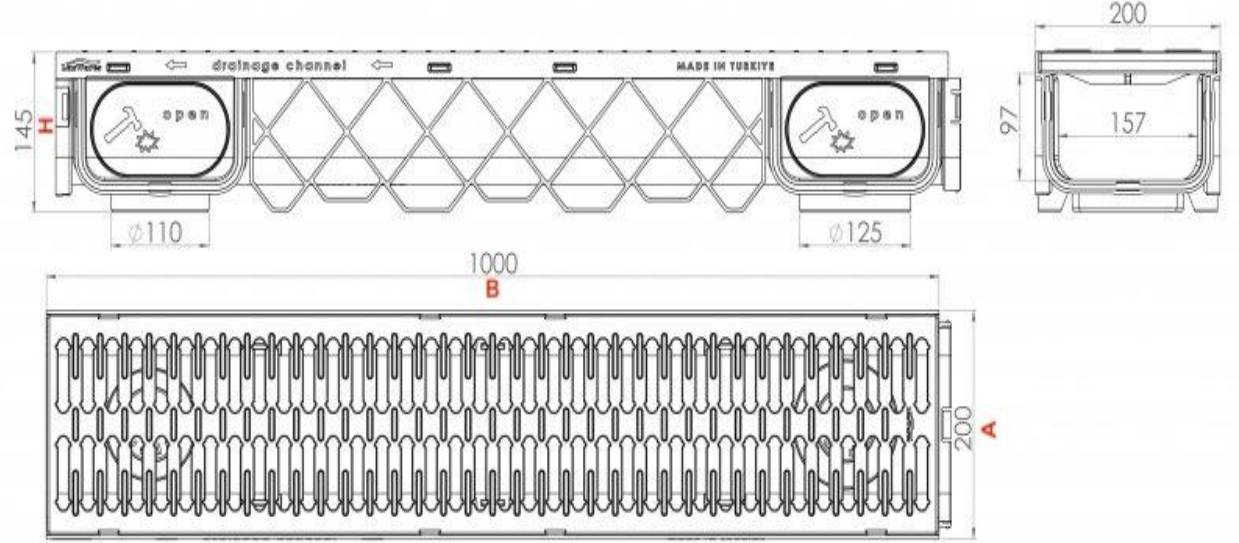

PLASTİK ALTYAPI ÜRÜNLERİ

200*1000*145 mm PLASTİK KANAL VE IZGARASI

Ürün Kodu Product Code	Ölçüler Dimensions			Yük Sınıfı Class	Ağırlık Weight
	A	B	H		
LD-617	200	500	145	A15	3,5 KG
LD-618	200	1000	145	A15	7 KG