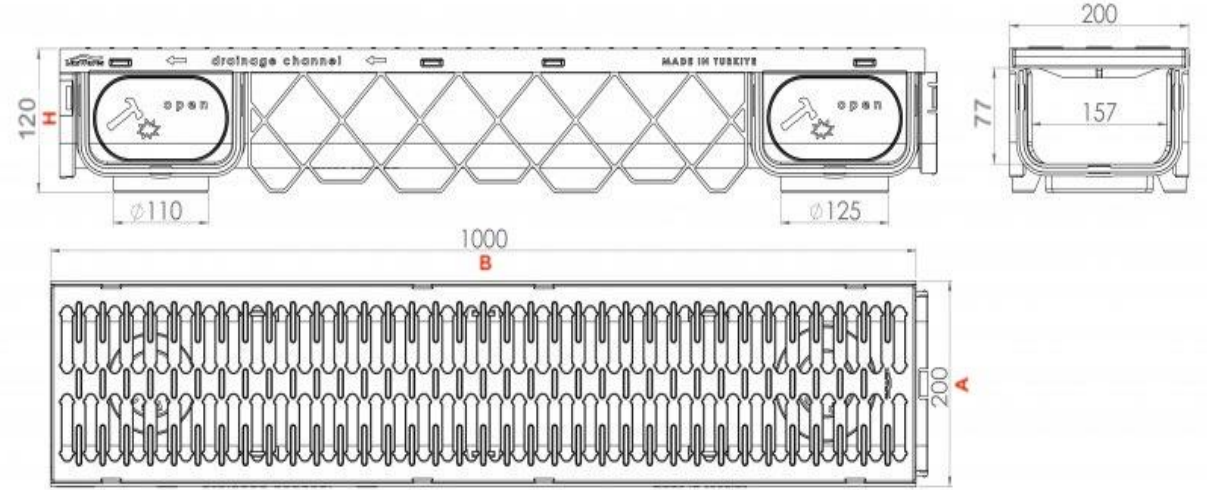

PLASTİK ALTYAPI ÜRÜNLERİ

200*1000*120 mm PLASTİK KANAL VE IZGARASI

Ürün Kodu Product Code	Ölçüler Dimensions			Yük Sınıfı Class	Ağırlık Weight
	A	B	H		
LD-615	200	500	120	A15	3,5 KG
LD-616	200	1000	120	A15	7 KG