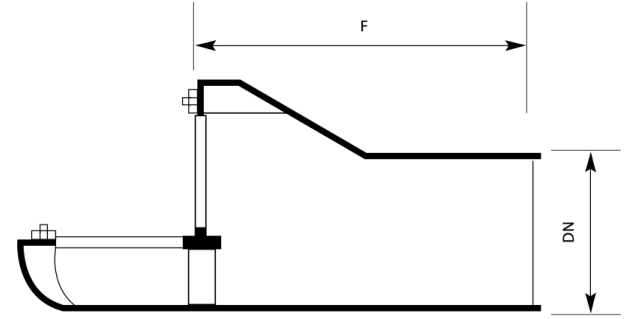

DÖKÜM SÜZGEÇLER

PARAPET SÜZGEÇ

Ürün Kodu Product Code	Ölçüler Dimensions					Yük Sınıfı Class	Ağırlık Weight
	A	B	C	F	DN		
LD-969	190	105	40	200	70	-	8 ±1 KG
LD-970	190	105	40	200	100	-	10 ±1 KG

Karlıbayır Mah. Karadağ Cad. No:50/1
Arnavutköy / İSTANBUL