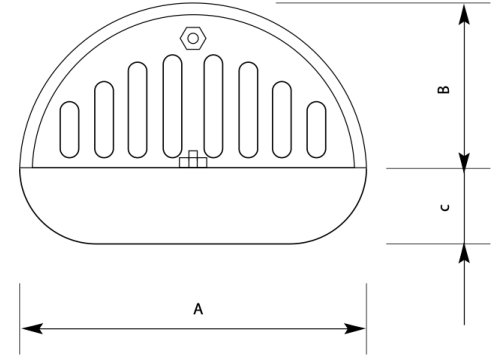

DÖKÜM SÜZGEÇLER

PARAPET SÜZGEÇ

Ürün Kodu Product Code	Ölçüler Dimensions					Yük Sınıfı Class	Ağırlık Weight
	A	B	C	F	DN		
LD-969	190	105	40	200	70	-	8 ±1 KG
LD-970	190	105	40	200	100	-	10 ±1 KG

Karlıbayır Mah. Karadağ Cad. No:50/1
Arnavutköy / İSTANBUL