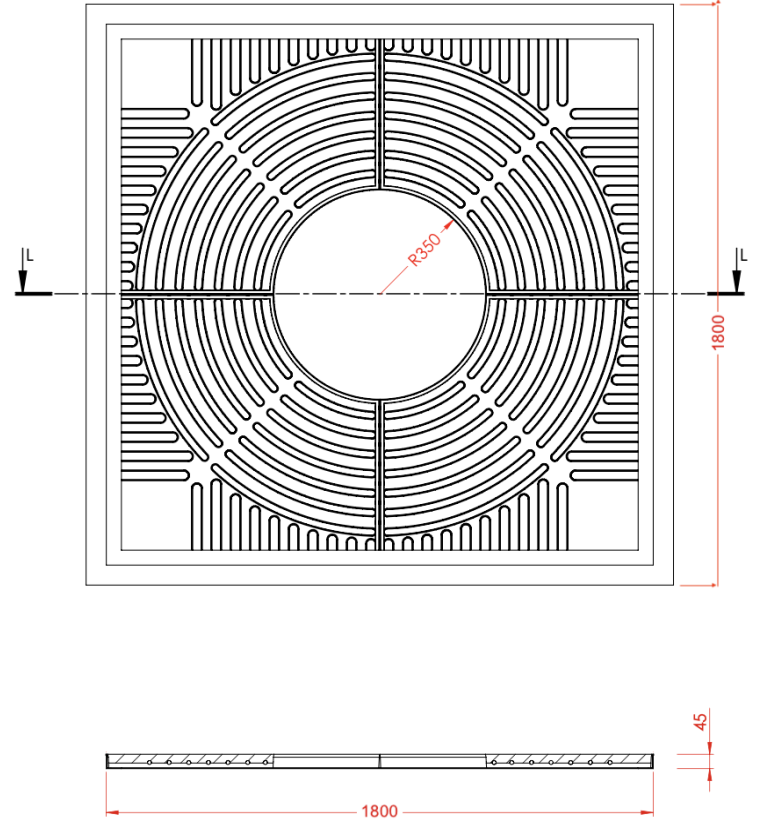

AĞAÇ DİBİ IZGARALARI

1800*1800*45 mm DÖKÜM AĞAÇ DİBİ IZGARASI

Ürün Kodu Product Code	Ölçüler Dimensions			Yük Sınıfı Class	Ağırlık Weight
	A	B	H		
LD-751	1800	1800	45	A15	230 ±5 KG

Karlıbayır Mah. Karadağ Cad. No:50/1
Arnavutköy / İSTANBUL