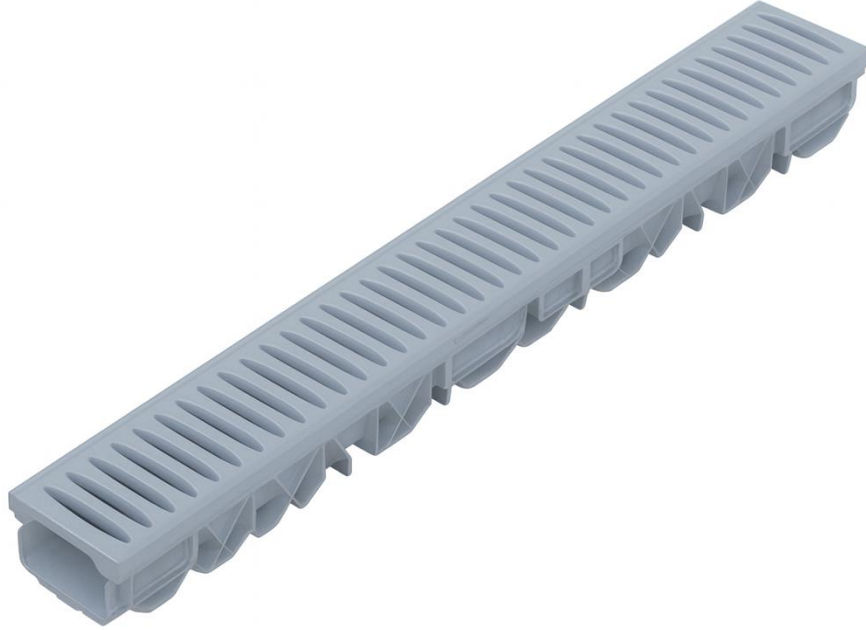

# PLASTİK ALTYAPI ÜRÜNLERİ

## 150\*1000\*100 mm PLASTİK KANAL VE IZGARASI

Ürün Kodu Product Code	Ölçüler Dimensions			Yük Sınıfı Class	Ağırlık Weight
	A	B	H		
LD-613	150	500	100	A15	3 KG
LD-614	150	1000	100	A15	6 KG

Karlıbayır Mah. Karadağ Cad. No:50/1  
Arnavutköy / İSTANBUL