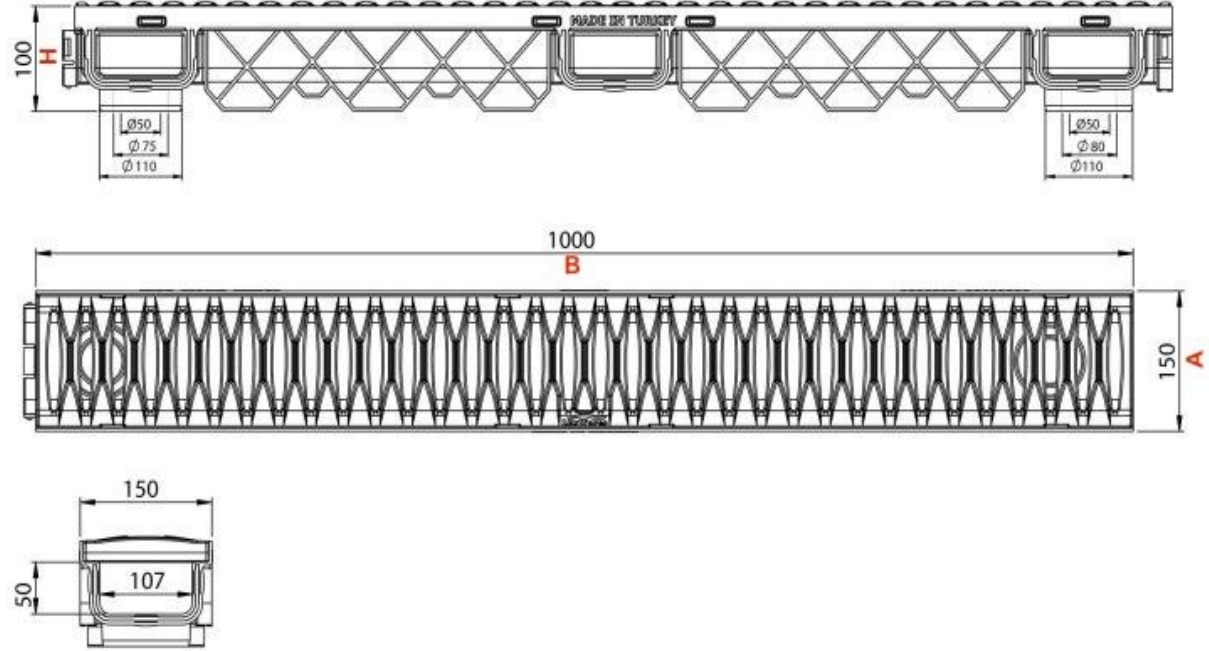

## 150\*1000\*100 mm PLASTİK KANAL VE IZGARASI

Ürün Kodu Product Code	Ölçüler Dimensions			Yük Sınıfı Class	Ağırlık Weight
	A	B	H		
LD-613	150	500	100	A15	3 KG
LD-614	150	1000	100	A15	6 KG

Karlıbayır Mah. Karadağ Cad. No:50/1  
Arnavutköy / İSTANBUL