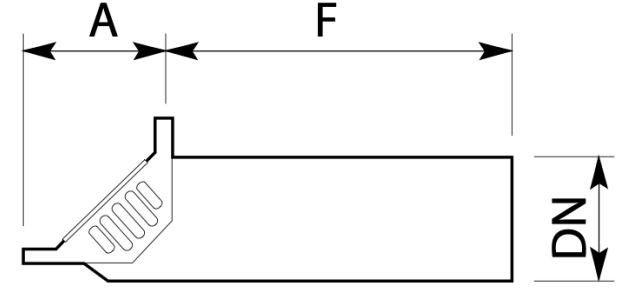

## PARAPET SÜZGEÇ

Ürün Kodu Product Code	Ölçüler Dimensions				Yük Sınıfı Class	Ağırlık Weight
	A	B	F	DN		
LD-966	130	195	300	70	-	11 ±1 KG
LD-967	130	195	300	100	-	12 ±1 KG
LD-968	130	195	300	150	-	17 ±1 KG