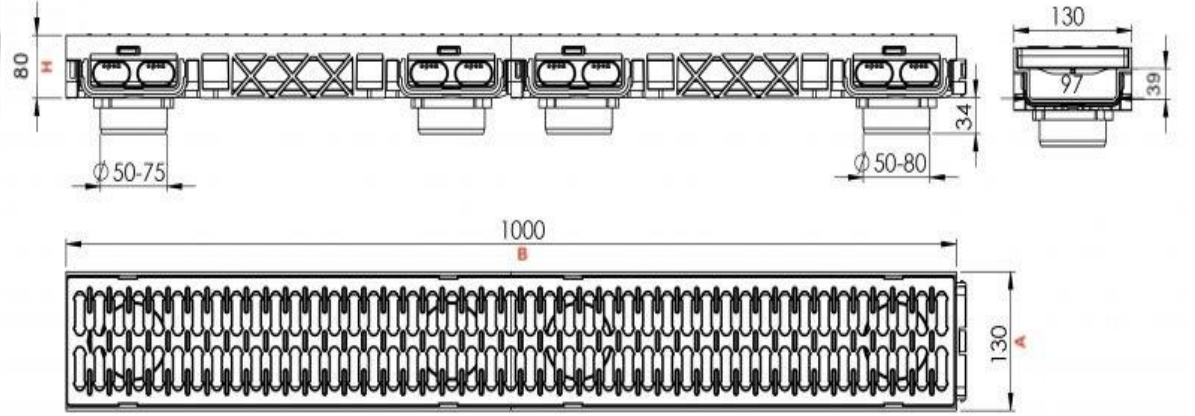

## 130\*1000\*80 mm PLASTİK KANAL VE IZGARASI

Ürün Kodu Product Code	Ölçüler Dimensions			Yük Sınıfı Class	Ağırlık Weight
	A	B	H		
LD-605	130	500	80	A15	2 KG
LD-606	130	1000	80	A15	4 KG

Karlıbayır Mah. Karadağ Cad. No:50/1  
Arnavutköy / İSTANBUL