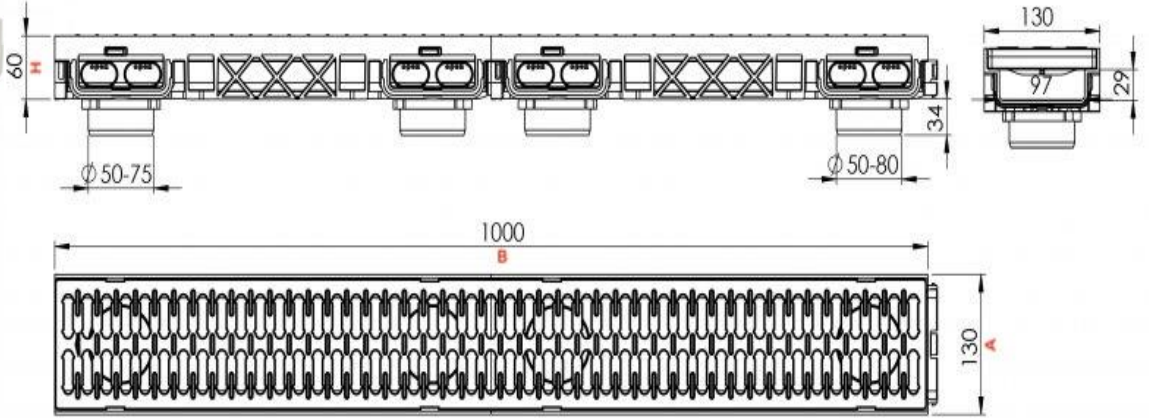

PLASTİK ALTYAPI ÜRÜNLERİ

130*1000*60 mm PLASTİK KANAL VE IZGARASI

| Ürün Kodu Product Code | Ölçüler Dimensions | | | Yük Sınıfı Class | Ağırlık Weight |
|---------------------------|--------------------|------|----|---------------------|-------------------|
| | A | B | H | | |
| LD-603 | 130 | 500 | 60 | A15 | 2 KG |
| LD-604 | 130 | 1000 | 60 | A15 | 4 KG |