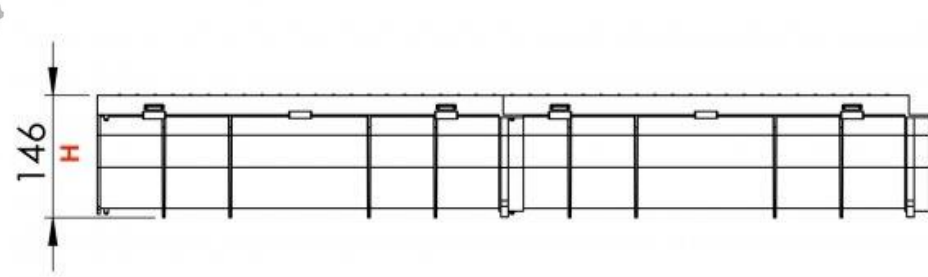

PLASTİK ALTYAPI ÜRÜNLERİ

130*1000*145 mm PLASTİK KANAL VE IZGARASI

Ürün Kodu Product Code	Ölçüler Dimensions			Yük Sınıfı Class	Ağırlık Weight
	A	B	H		
LD-611	130	500	145	A15	3 KG
LD-612	130	1000	145	A15	6 KG