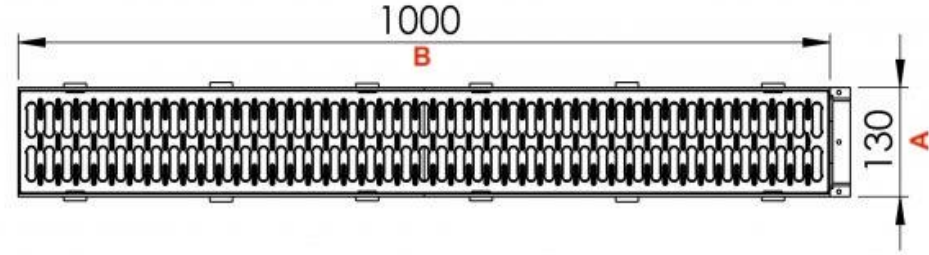

PLASTİK ALTYAPI ÜRÜNLERİ

130*1000*145 mm PLASTİK KANAL VE IZGARASI

Ürün Kodu Product Code	Ölçüler Dimensions			Yük Sınıfı Class	Ağırlık Weight
	A	B	H		
LD-611	130	500	145	A15	3 KG
LD-612	130	1000	145	A15	6 KG