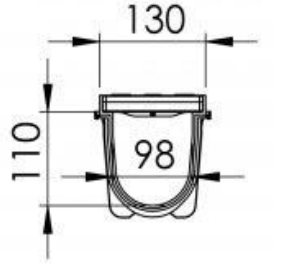

PLASTİK ALTYAPI ÜRÜNLERİ

130*1000*145 mm PLASTİK KANAL VE IZGARASI

Ürün Kodu Product Code	Ölçüler Dimensions			Yük Sınıfı Class	Ağırlık Weight
	A	B	H		
LD-611	130	500	145	A15	3 KG
LD-612	130	1000	145	A15	6 KG