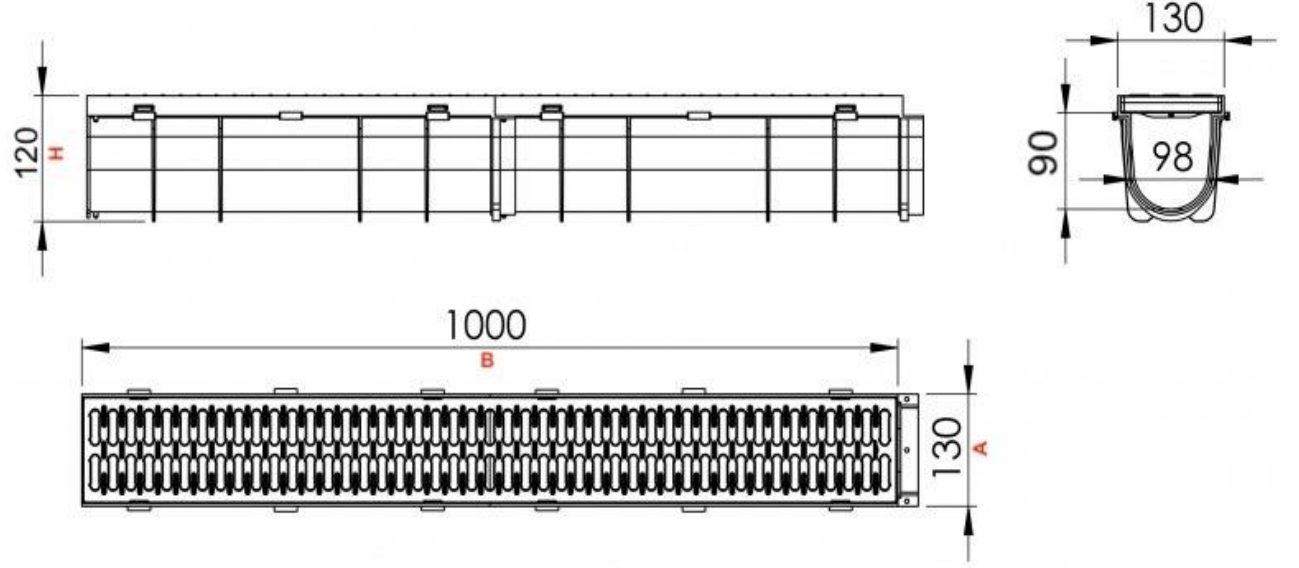

PLASTİK ALTYAPI ÜRÜNLERİ

130*1000*120 mm PLASTİK KANAL VE IZGARASI

Ürün Kodu Product Code	Ölçüler Dimensions			Yük Sınıfı Class	Ağırlık Weight
	A	B	H		
LD-609	130	500	120	A15	2,5 KG
LD-610	130	1000	120	A15	5 KG