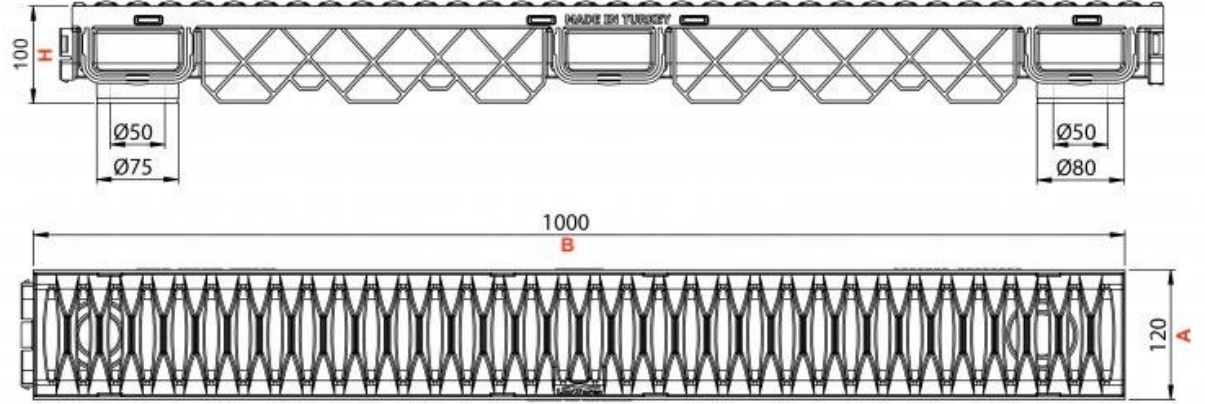

## 130\*1000\*100 mm PLASTİK KANAL VE IZGARASI

Ürün Kodu Product Code	Ölçüler Dimensions			Yük Sınıfı Class	Ağırlık Weight
	A	B	H		
LD-607	130	500	100	A15	2,5 KG
LD-608	130	1000	100	A15	5 KG

Karlıbayır Mah. Karadağ Cad. No:50/1  
Arnavutköy / İSTANBUL