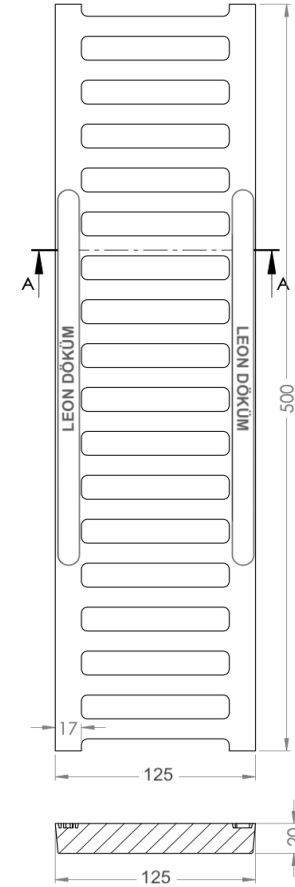

PASLANMAZ KANAL IZGARALARI

125*500*20 PASLANMAZ KANAL IZGARASI

Ürün Kodu Product Code	Ölçüler Dimensions			Yük Sınıfı Class	Ürün Tipi Product Type
	A	B	H		
LD-653	125	500	20	A15	PASLANMAZ
LD-654	125	500	20	A15	GALVANİZ