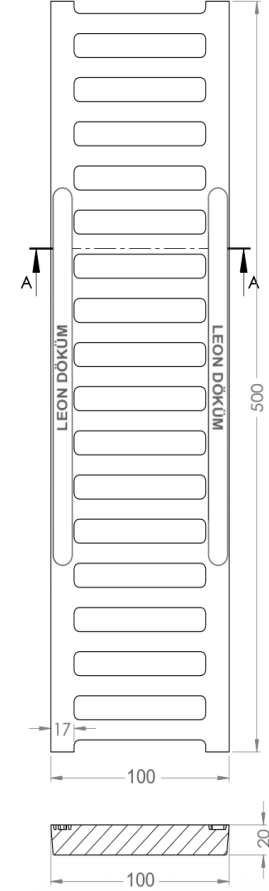

## 100\*500\*20 PASLANMAZ KANAL IZGARASI

Ürün Kodu Product Code	Ölçüler Dimensions			Yük Sınıfı Class	Ürün Tipi Product Type
	A	B	H		
LD-651	100	500	20	A15	PASLANMAZ
LD-652	100	500	20	A15	GALVANİZ

Karlıbayır Mah. Karadağ Cad. No:50/1  
Arnavutköy / İSTANBUL