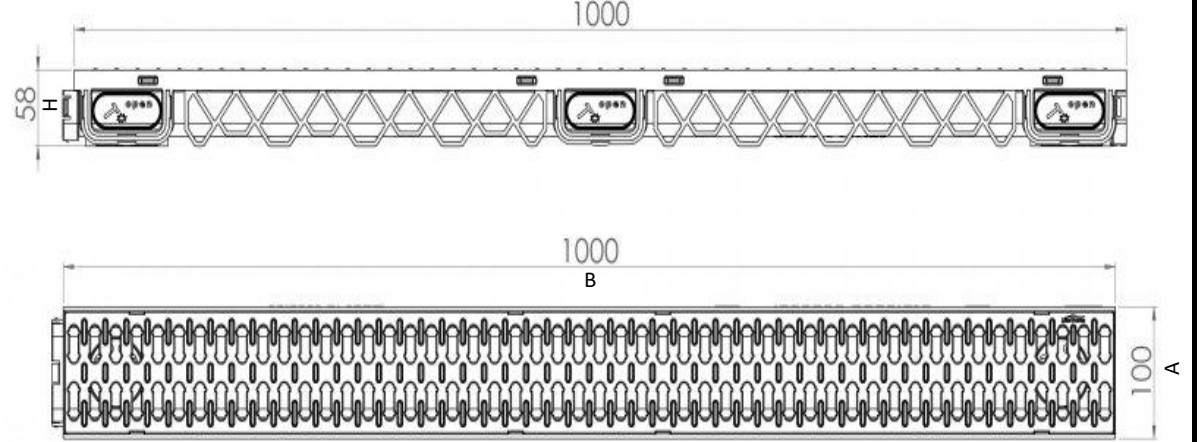

PLASTİK ALTYAPI ÜRÜNLERİ

100*1000*60 mm PLASTİK KANAL VE IZGARASI

Ürün Kodu Product Code	Ölçüler Dimensions			Yük Sınıfı Class	Ağırlık Weight
	A	B	H		
LD-601	100	500	60	A15	1,5 KG
LD-602	100	1000	60	A15	3 KG