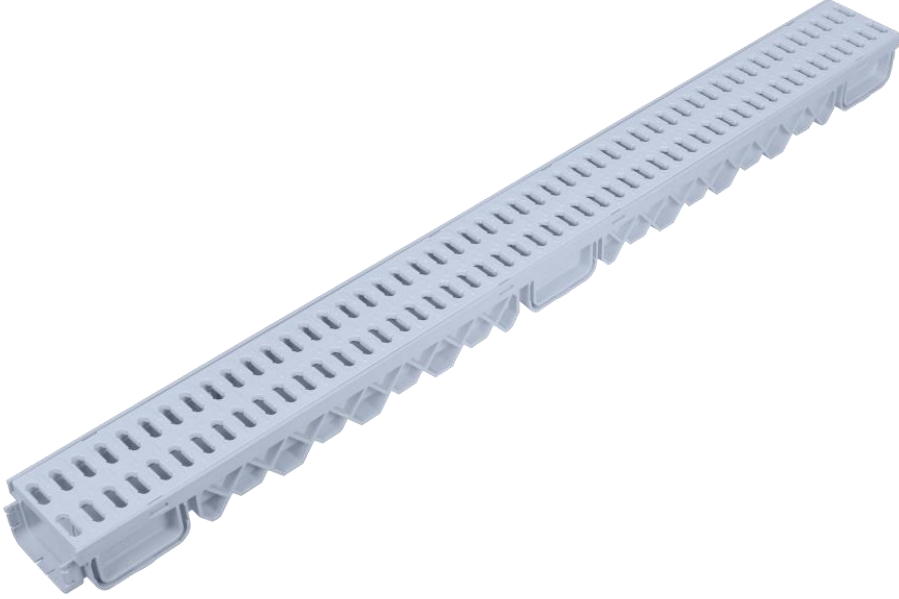

PLASTİK ALTYAPI ÜRÜNLERİ

100*1000*60 mm PLASTİK KANAL VE IZGARASI

Ürün Kodu Product Code	Ölçüler Dimensions			Yük Sınıfı Class	Ağırlık Weight
	A	B	H		
LD-601	100	500	60	A15	1,5 KG
LD-602	100	1000	60	A15	3 KG