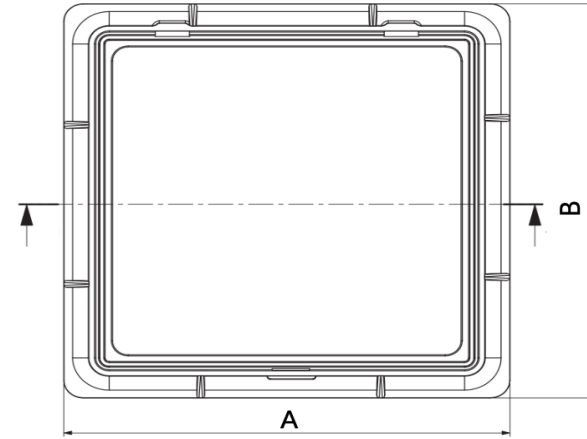

KOMPOZİT ALTYAPI ÜRÜNLERİ

1100*1100 mm KOMPOZİT KAPAK VE ÇERÇEVESİ

Ürün Kodu Product Code	Ölçüler Dimensions				Yük Sınıfı Class	Ağırlık Weight
	A	B	C	H		
LD-521	1100	1100	1000	45	B125	54 KG
LD-522	1100	1100	1000	70	C250	83 KG
LD-523	1100	1100	1000	70	D400	117 KG