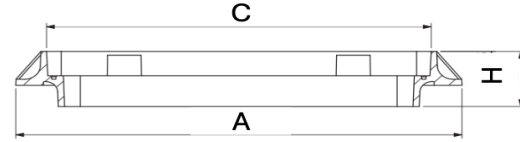

KOMPOZİT ALTYAPI ÜRÜNLERİ

1100*1100 mm KOMPOZİT KAPAK VE ÇERÇEVESİ

Ürün Kodu Product Code	Ölçüler Dimensions				Yük Sınıfı Class	Ağırlık Weight
	A	B	C	H		
LD-521	1100	1100	1000	45	B125	54 KG
LD-522	1100	1100	1000	70	C250	83 KG
LD-523	1100	1100	1000	70	D400	117 KG