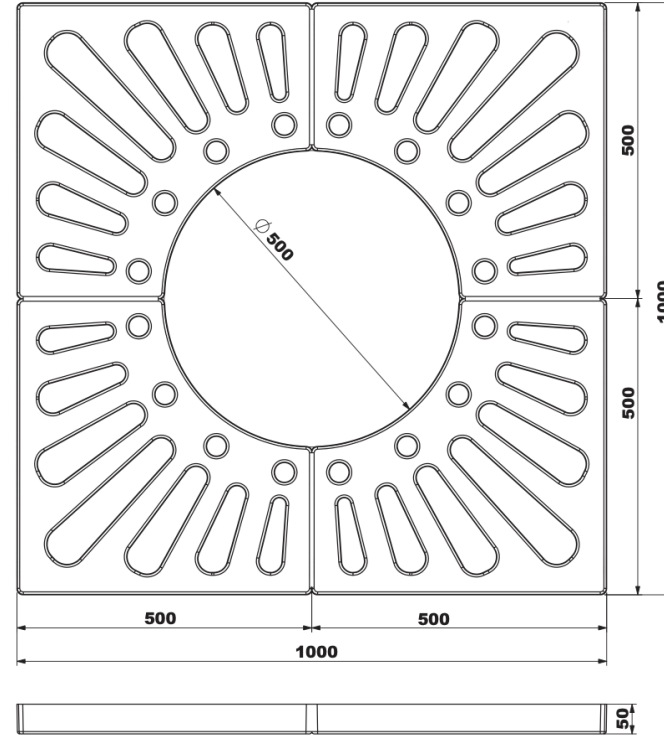

AĞAÇ DİBİ IZGARALARI

1000*1000*50 mm KOMPOZİT AĞAÇ DİBİ IZGARASI

Ürün Kodu Product Code	Ölçüler Dimensions			Yük Sınıfı Class	Ağırlık Weight
	A	B	H		
LD-755	1000	1000	50	A15	24 ±2 KG

LEON DÖKÜM

Karlıbayır Mah. Karadağ Cad. No:50/1
Arnavutköy / İSTANBUL