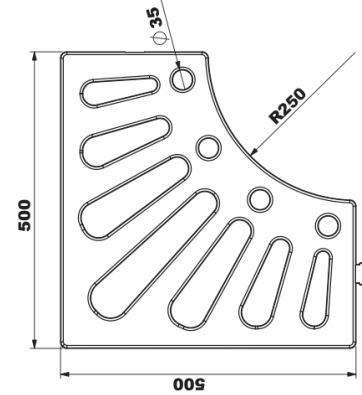

AĞAÇ DİBİ IZGARALARI

1000*1000*50 mm KOMPOZİT AĞAÇ DİBİ IZGARASI

Ürün Kodu Product Code	Ölçüler Dimensions			Yük Sınıfı Class	Ağırlık Weight
	A	B	H		
LD-755	1000	1000	50	A15	24 ±2 KG

LEON DÖKÜM

Karlıbayır Mah. Karadağ Cad. No:50/1
Arnavutköy / İSTANBUL