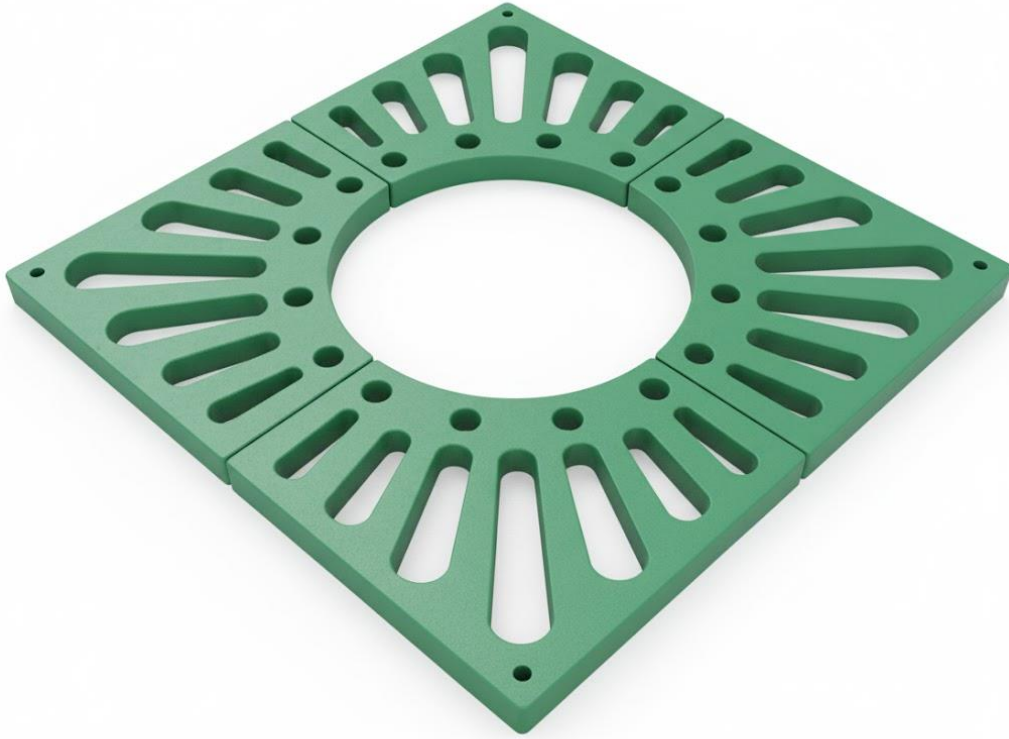

AĞAÇ DİBİ IZGARALARI

1000*1000*50 mm KOMPOZİT AĞAÇ DİBİ IZGARASI

Ürün Kodu Product Code	Ölçüler Dimensions			Yük Sınıfı Class	Ağırlık Weight
	A	B	H		
LD-755	1000	1000	50	A15	24 ±2 KG

LEON DÖKÜM

Karlıbayır Mah. Karadağ Cad. No:50/1
Arnavutköy / İSTANBUL