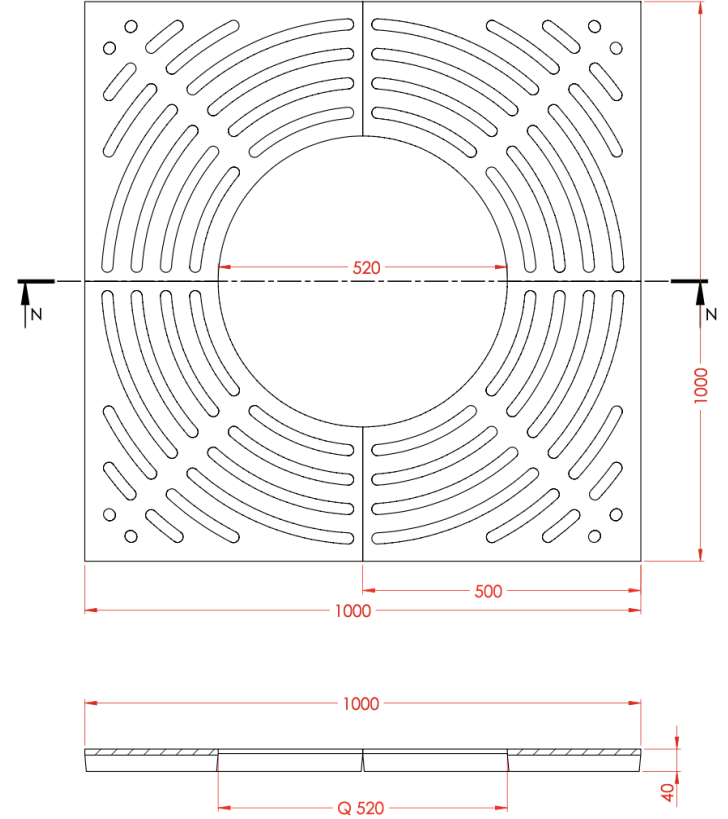

AĞAÇ DİBİ IZGARALARI

1000*1000*40 mm DÖKÜM AĞAÇ DİBİ IZGARASI

Ürün Kodu Product Code	Ölçüler Dimensions			Yük Sınıfı Class	Ağırlık Weight
	A	B	H		
LD-752	1000	1000	40	A15	60 ±3 KG

LEON DÖKÜM

Karlıbayır Mah. Karadağ Cad. No:50/1
Arnavutköy / İSTANBUL