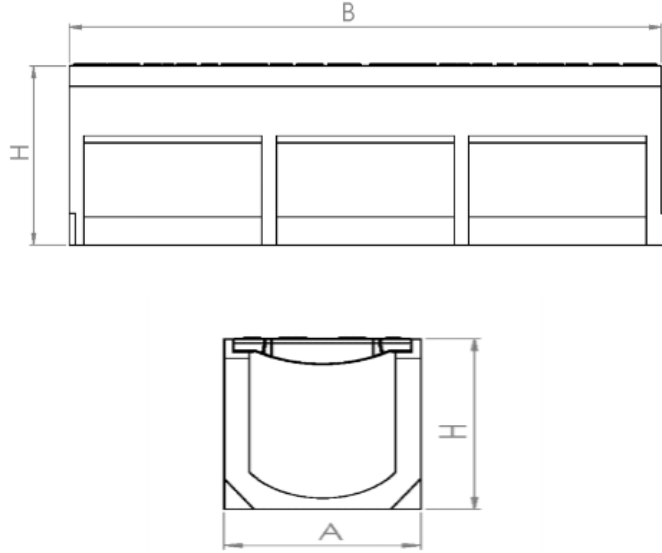

POLİMER DRENAJ KANALLARI

300 MM POLİMER DRENAJ KANALLARI

Ürün Kodu Product Code	Ölçüler Dimensions		
	A	B	H
LD-431	300	1000	80
LD-432	300	1000	100
LD-433	300	1000	125
LD-434	300	1000	150
LF-435	300	1000	200
LD-436	300	1000	250
LD-437	300	1000	300