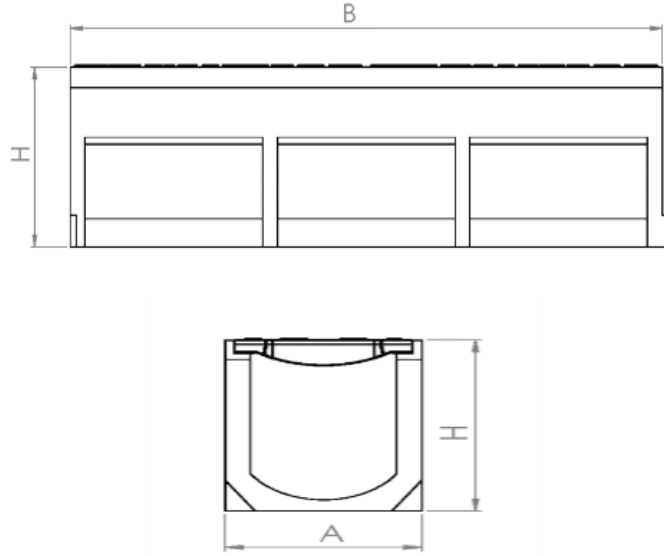

POLİMER DRENAJ KANALLARI

200 MM POLİMER DRENAJ KANALLARI

Ürün Kodu Product Code	Ölçüler Dimensions		
	A	B	H
LD-411	200	1000	60
LD-412	200	1000	80
LD-413	200	1000	100
LD-414	200	1000	125
LD-415	200	1000	150
LD-416	200	1000	200
LD-417	200	1000	250
LD-418	200	1000	300