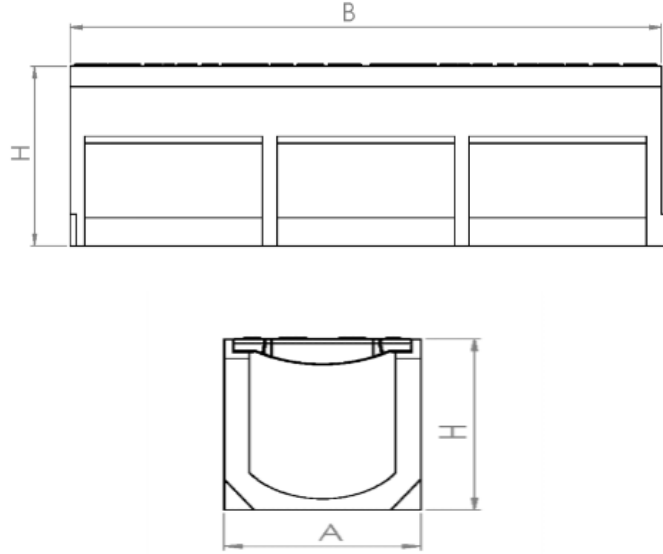

POLİMER DRENAJ KANALLARI

125 MM POLİMER DRENAJ KANALLARI

Ürün Kodu Product Code	Ölçüler Dimensions		
	A	B	H
LD-401	125	1000	60
LD-402	125	1000	80
LD-403	125	1000	100
LD-404	125	1000	125
LF-405	125	1000	150
LD-406	125	1000	200
LD-407	125	1000	250